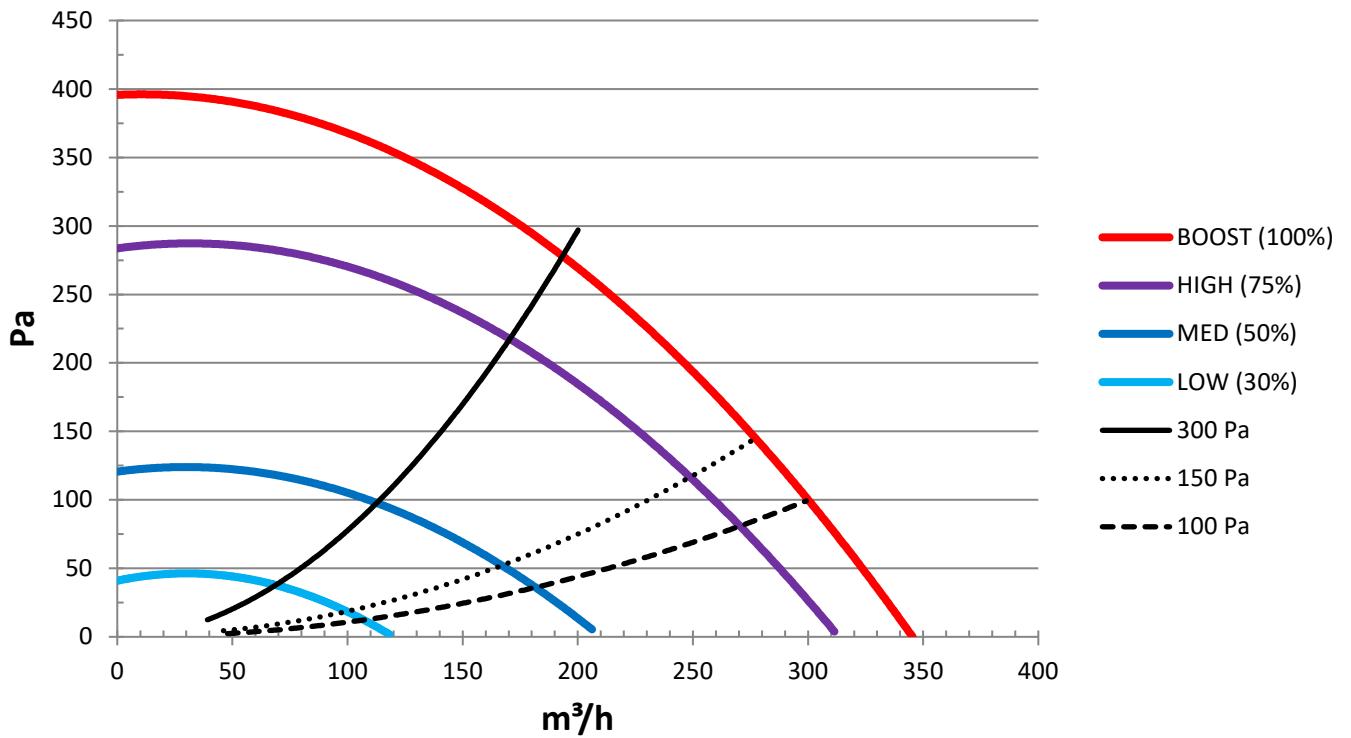

Pulmo 330P

Artikelnummer : AP330PR/L

Technische parameters

Type unit	Ventilatie systeem met kruisstroom WTW
Modellen	Links, Rechts, Dummy
Ventilator type	EBM-Papst - EC
Voeding	230 VAC
Frequentie	50 Hz
Controle	RF, 3 standen schakelaar, 0-10V, Display
Type sturing	Druk gestuurd
Type Warmtewisselaar + Rendement	kunststof tegenstroom(Recair) , +90%
CE - keuring	Ja
EN 308/EN 13141/NEN 5138/NBN EN 308	Ja
Lekdichtheid volgens EN 13141-7	Klasse 1
Filters	G4
Bypass	Modulerende Bypass
Vermogen ventilatoren	2 x 86 Watt
Buitenafmetingen	660 x 1050 x 300
Montage	Muur en plafond
Gewicht	16 Kg

Pulsie

Extractie

Afmetingen

Accessoires

Artikelnummer	Beschrijving
AP180AP4	Aansluitpakket voor wtw 4 stuks compleet 180mm
AP2012RF-CR	RF - Zender met 4 functies incl. afwerkset - cream
AP2012RF-WIT	RF - Zender met 4 functies incl. afwerkset - Wit
AP180AM	AspiroMural® Buitenrooster Combi(Max 350 m ³ /h)
AP180FB-G4P	Filterbox Compleet G4
AP180G4G4P	Paneelfilter vervangset 2 x G4
AP2012CAL	Kalibratie unit
AP2013IF	Interface met nodige kabels en installatie CD