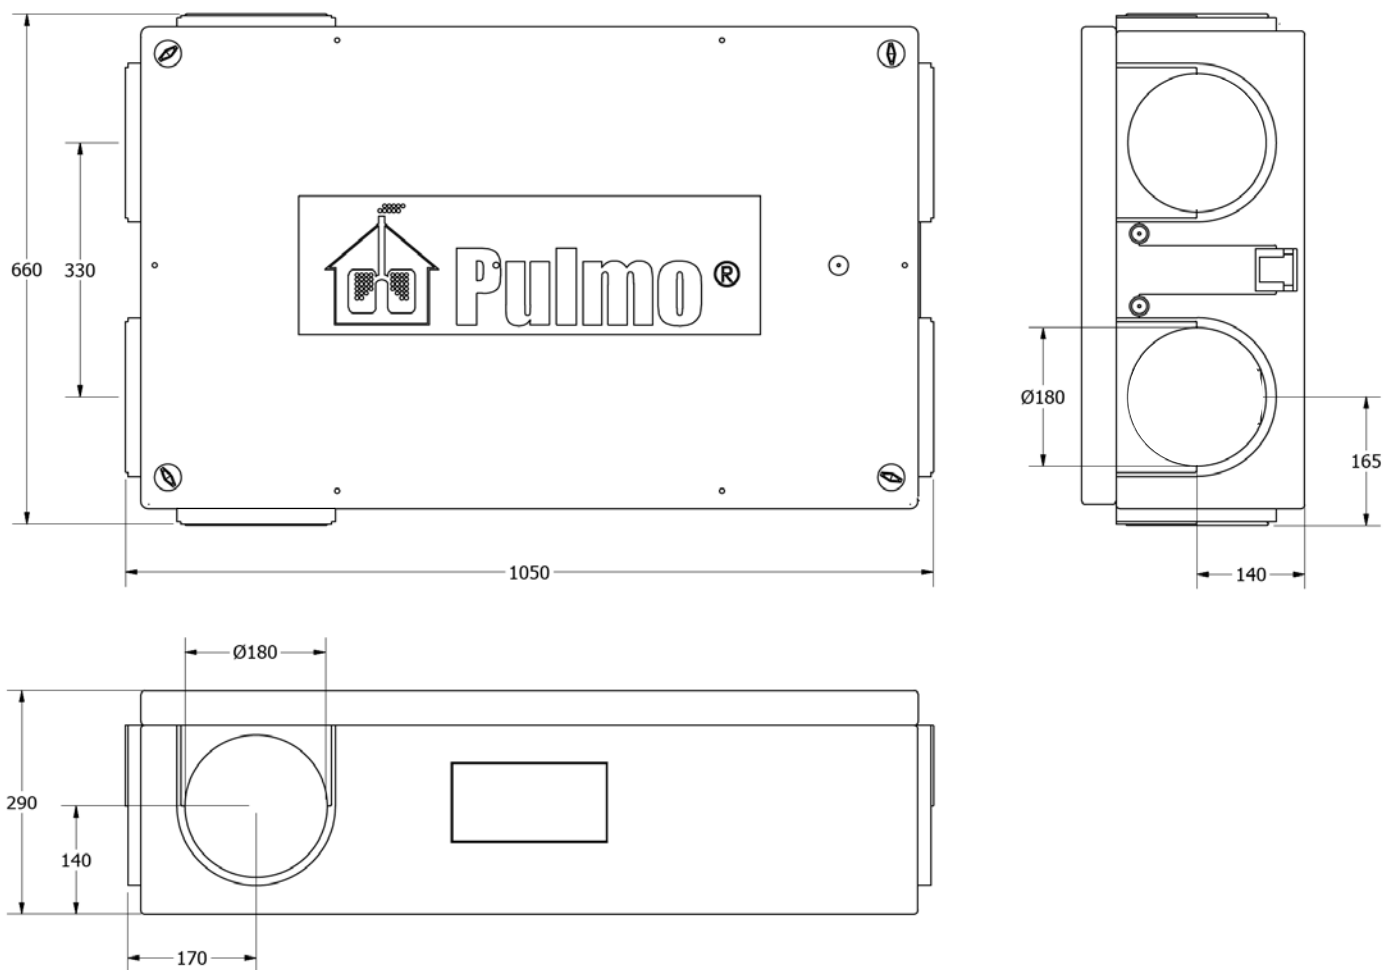

Pulmo 330P

Artikelnummer : AP330PR/L

Technische parameters

Type unit	Ventilatie systeem met kruisstroom WTW
Modellen	Links, Rechts, Dummy
Ventilator type	EBM-Papst - EC
Voeding	230 VAC
Frequentie	50 Hz
Controle	RF, 3 standen schakelaar, 0-10V, Display
Type sturing	Druk gestuurd
Type Warmtewisselaar + Rendement	kunststof tegenstroom(Recair) , +90%
CE - keuring	Ja
EN 308/EN 13141/NEN 5138/NBN EN 308	Ja
Lekdichtheid volgens EN 13141-7	Klasse 1
Filters	G4
Bypass	Modulerende Bypass
Vermogen ventilatoren	2 x 86 Watt
Buitenafmetingen	660 x 1050 x 300
Montage	Muur en plafond
Gewicht	16 Kg

Pulsie

Extractie

Afmetingen

Accessoires

Artikelnummer	Beschrijving
AP180AP4	Aansluitpakket voor wtw 4 stuks compleet 180mm
AP2012RF-CR	RF - Zender met 4 functies incl. afwerkset - cream
AP2012RF-WIT	RF - Zender met 4 functies incl. afwerkset - Wit
AP180AM	AspiroMural® Buitenrooster Combi(Max 350 m ³ /h)
AP180FB-G4P	Filterbox Compleet G4
AP180G4G4P	Paneelfilter vervangset 2 x G4
AP2012CAL	Kalibratie unit
AP2013IF	Interface met nodige kabels en installatie CD