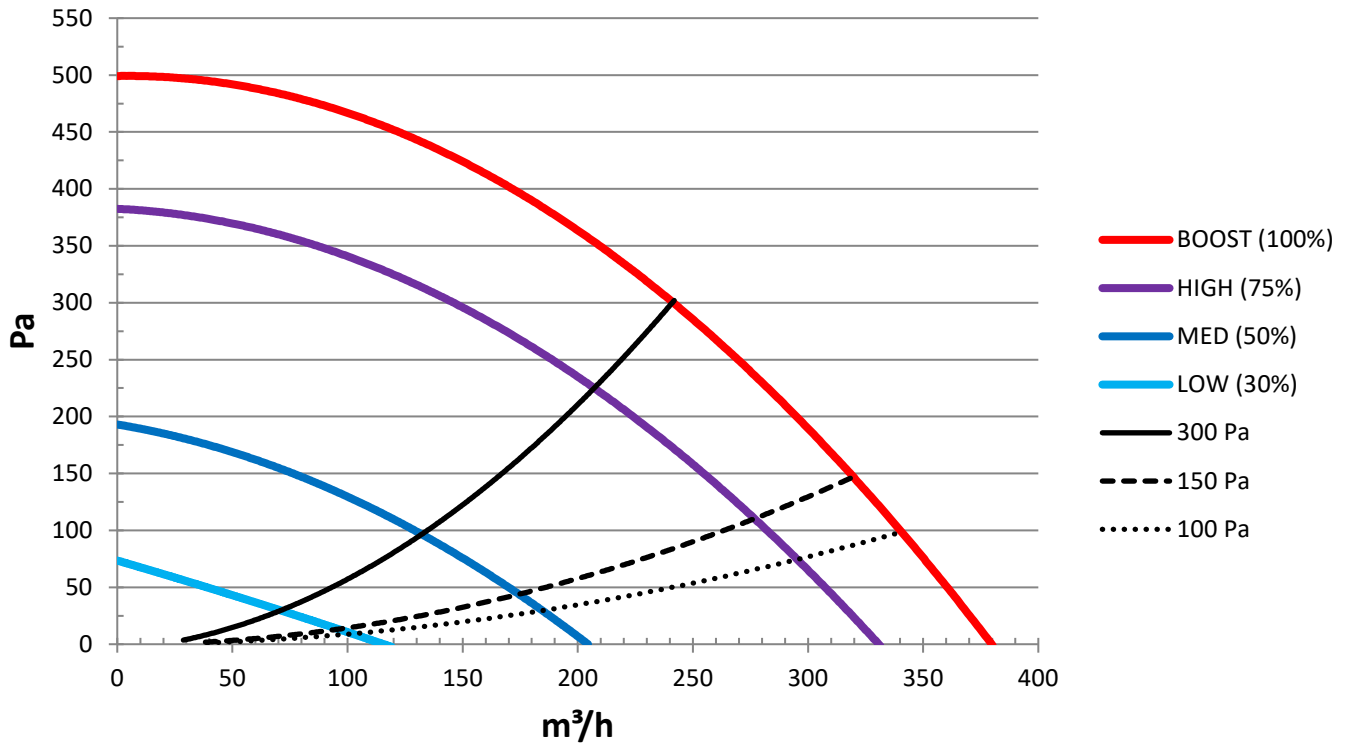

Pulmo 330P

Artikelnummer : AP330PR/L

Technische parameters

Type unit	Ventilatie systeem met kruisstroom WTW
Modellen	Links, Rechts, Dummy
Ventilator type	EBM-Papst - EC
Voeding	230 VAC
Frequentie	50 Hz
Controle	RF, 3 standen schakelaar, 0-10V, Display
Type sturing	Druk gestuurd
Type Warmtewisselaar + Rendement	kunststof tegenstroom(Recair) , +90%
CE - keuring	Ja
EN 308/EN 13141/NEN 5138/NBN EN 308	Ja
Lekdichtheid volgens EN 13141-7	Klasse 1
Filters	G4
Bypass	Modulerende Bypass
Vermogen ventilatoren	2 x 86 Watt
Buitenafmetingen	660 x 1050 x 300
Montage	Muur en plafond
Gewicht	16 Kg

Pulsie

Extractie

Afmetingen

Accessoires

Artikelnummer	Beschrijving
AP180AP4	Aansluitpakket voor wtw 4 stuks compleet 180mm
AP2012RF-CR	RF - Zender met 4 functies incl. afwerkset - cream
AP2012RF-WIT	RF - Zender met 4 functies incl. afwerkset - Wit
AP180AM	AspiroMural® Buitenrooster Combi(Max 350 m ³ /h)
AP180FB-G4P	Filterbox Compleet G4
AP180G4G4P	Paneelfilter vervangset 2 x G4
AP2012CAL	Kalibratie unit
AP2013IF	Interface met nodige kabels en installatie CD