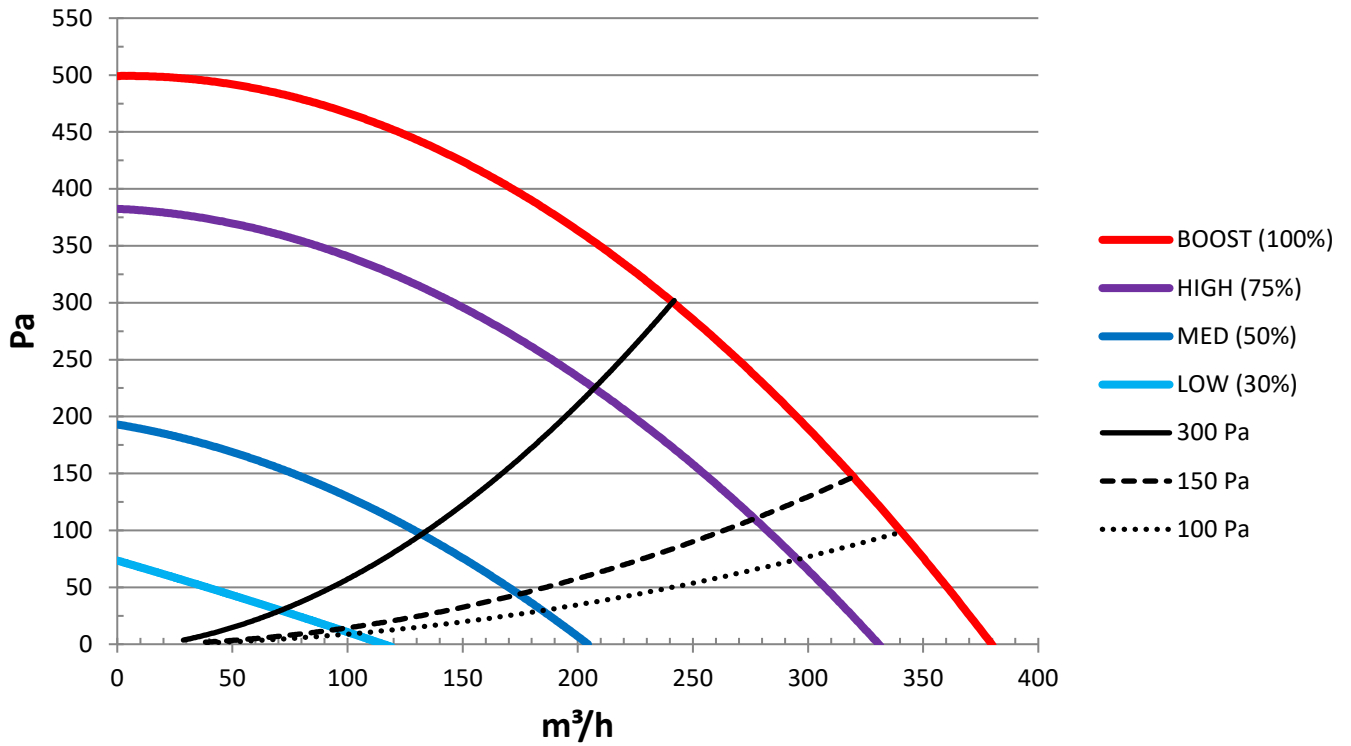

Pulmo 330S

Artikelnummer : AP330SR/L

Technische parameters

Type unit	Ventilatie systeem met kruisstroom WTW
Modellen	Links, Rechts, Dummy
Ventilator type	EBM-Papst - EC
Voeding	230 VAC
Frequentie	50 Hz
Controle	RF, 3 standen schakelaar, 0-10V, Display
Type sturing	Druk gestuurd
Type Warmtewisselaar + Rendement	kunststof tegenstroom(Recair) , +90%
CE - keuring	Ja
EN 308/EN 13141/NEN 5138/NBN EN 308	Ja
Lekdichtheid volgens EN 13141-7	Klasse 1
Filters	G4
Bypass	Modulerende Bypass
Vermogen ventilatoren	2 x 86 Watt
Buitenafmetingen	660 x 1050 x 310
Montage	Muur en plafond
Gewicht	32 Kg

Pulsie

Extractie

Afmetingen

Accessoires

Artikelnummer	Beschrijving
AP180AP4	Aansluitpakket voor wtw 4 stuks compleet 180mm
AP2012RF-CR	RF - Zender met 4 functies incl. afwerkset - cream
AP2012RF-WIT	RF - Zender met 4 functies incl. afwerkset - Wit
AP180AM	AspiroMural® Buitenrooster Combi(Max 350 m ³ /h)
AP180FB-G4P	Filterbox Compleet G4
AP180G4G4P	Paneelfilter vervangset 2 x G4
AP2012CAL	Kalibratie unit
AP2013IF	Interface met nodige kabels en installatie CD