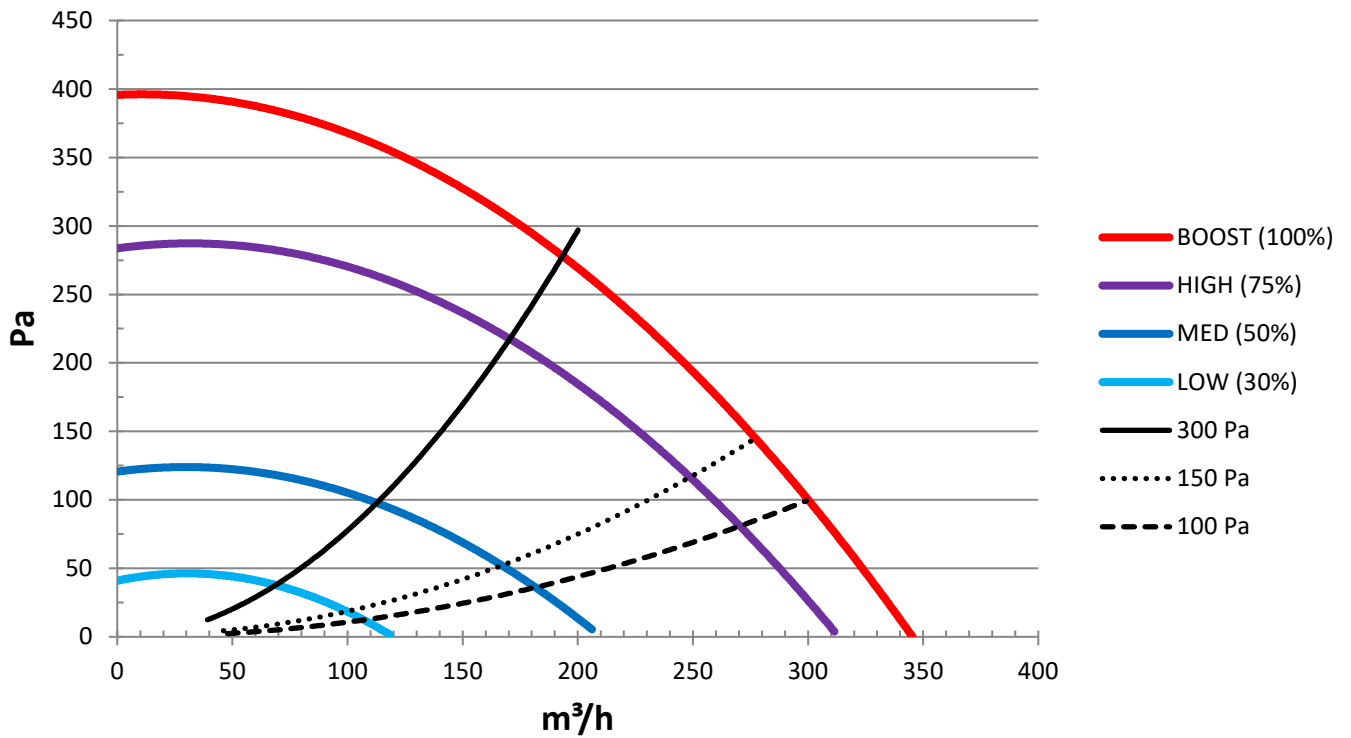

Pulmo 330S

Artikelnummer : AP330SR/L

Technische parameters

Type unit	Ventilatie systeem met kruisstroom WTW
Modellen	Links, Rechts, Dummy
Ventilator type	EBM-Papst - EC
Voeding	230 VAC
Frequentie	50 Hz
Controle	RF, 3 standen schakelaar, 0-10V, Display
Type sturing	Druk gestuurd
Type Warmtewisselaar + Rendement	kunststof tegenstroom(Recair) , +90%
CE - keuring	Ja
EN 308/EN 13141/NEN 5138/NBN EN 308	Ja
Lekdichtheid volgens EN 13141-7	Klasse 1
Filters	G4
Bypass	Modulerende Bypass
Vermogen ventilatoren	2 x 86 Watt
Buitenafmetingen	660 x 1050 x 310
Montage	Muur en plafond
Gewicht	32 Kg

Pulsie

Extractie

Afmetingen

Accessoires

Artikelnummer	Beschrijving
AP180AP4	Aansluitpakket voor wtw 4 stuks compleet 180mm
AP2012RF-CR	RF - Zender met 4 functies incl. afwerkset - cream
AP2012RF-WIT	RF - Zender met 4 functies incl. afwerkset - Wit
AP180AM	AspiroMural® Buitenrooster Combi(Max 350 m ³ /h)
AP180FB-G4P	Filterbox Compleet G4
AP180G4G4P	Paneelfilter vervangset 2 x G4
AP2012CAL	Kalibratie unit
AP2013IF	Interface met nodige kabels en installatie CD