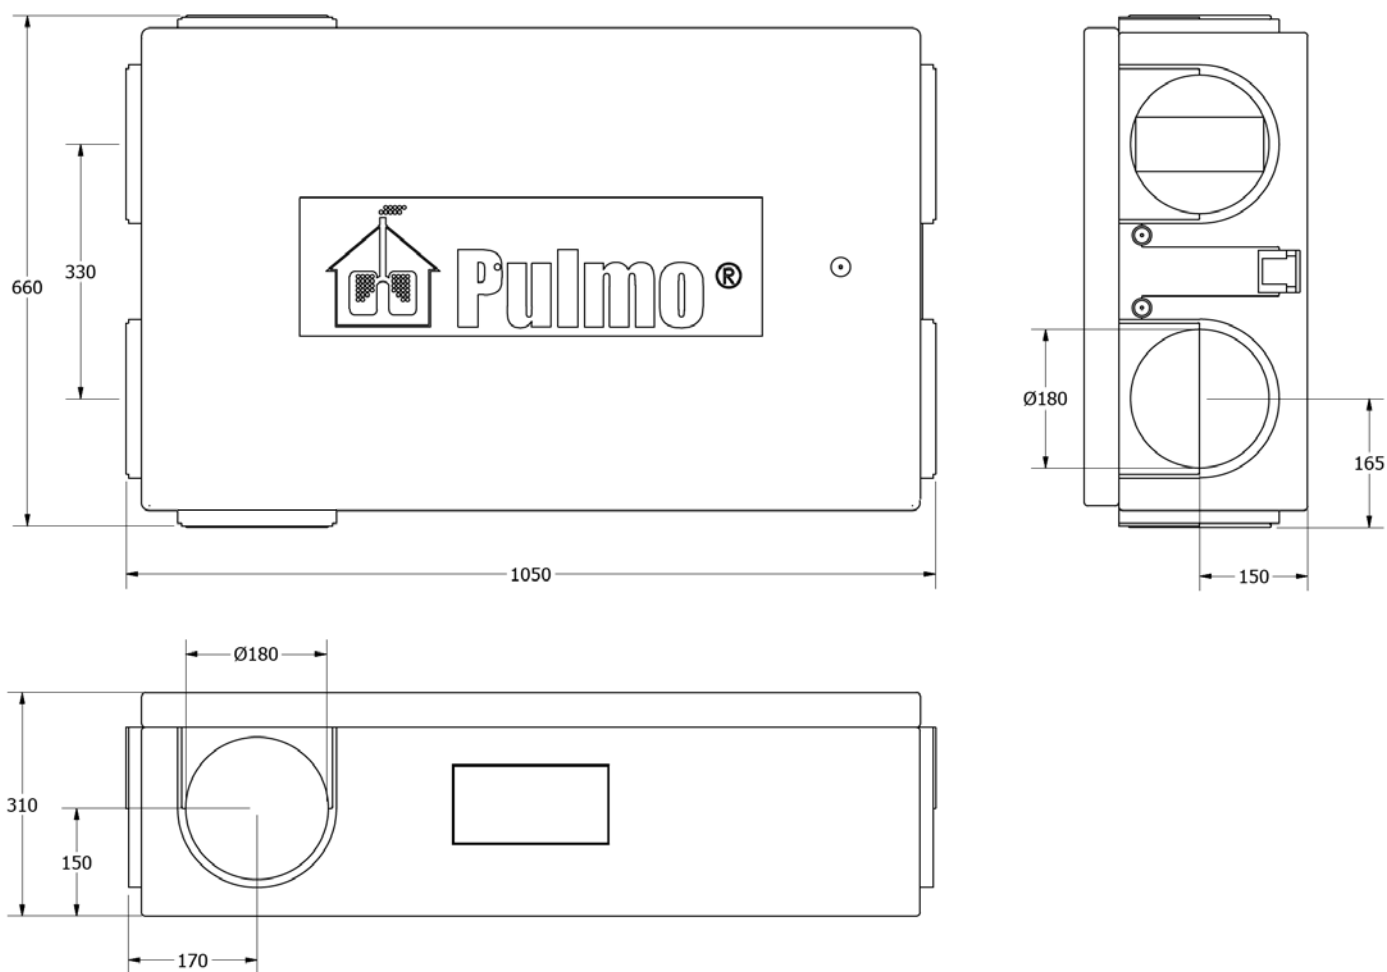

Pulmo 330S

Artikelnummer : AP330SR/L

Technische parameters

Type unit	Ventilatie systeem met kruisstroom WTW
Modellen	Links, Rechts, Dummy
Ventilator type	EBM-Papst - EC
Voeding	230 VAC
Frequentie	50 Hz
Controle	RF, 3 standen schakelaar, 0-10V, Display
Type sturing	Druk gestuurd
Type Warmtewisselaar + Rendement	kunststof tegenstroom(Recair) , +90%
CE - keuring	Ja
EN 308/EN 13141/NEN 5138/NBN EN 308	Ja
Lekdichtheid volgens EN 13141-7	Klasse 1
Filters	G4
Bypass	Modulerende Bypass
Vermogen ventilatoren	2 x 86 Watt
Buitenafmetingen	660 x 1050 x 310
Montage	Muur en plafond
Gewicht	32 Kg

Pulsie

Extractie

Afmetingen

Accessoires

Artikelnummer	Beschrijving
AP180AP4	Aansluitpakket voor wtw 4 stuks compleet 180mm
AP2012RF-CR	RF - Zender met 4 functies incl. afwerkset - cream
AP2012RF-WIT	RF - Zender met 4 functies incl. afwerkset - Wit
AP180AM	AspiroMural® Buitenrooster Combi(Max 350 m ³ /h)
AP180FB-G4P	Filterbox Compleet G4
AP180G4G4P	Paneelfilter vervangset 2 x G4
AP2012CAL	Kalibratie unit
AP2013IF	Interface met nodige kabels en installatie CD