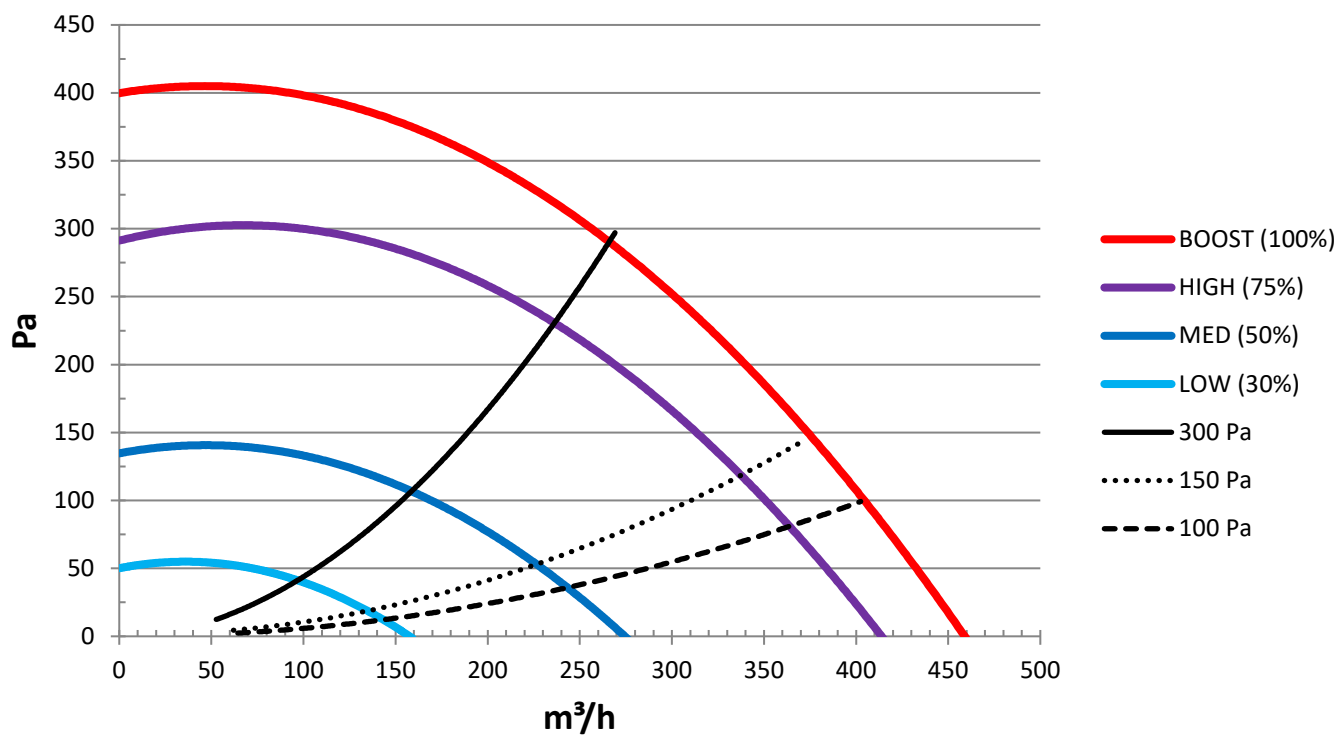

Pulmo 400P

Artikelnummer : AP400PR/L

Technische parameters

Type unit	Ventilatie systeem met kruisstroom WTW
Modellen	Links, Rechts, Dummy
Ventilator type	EBM-Papst - EC
Voeding	230 VAC
Frequentie	50 Hz
Controle	RF, 3 standen schakelaar, 0-10V, Display
Type sturing	Druk gestuurd
Type Warmtewisselaar + Rendement	kunststof tegenstroom(Recair) , +90%
CE - keuring	Ja
EN 308	Ja
Filters	G4
Bypass	Modulerende Bypass
Vermogen ventilatoren	2 x 167 Watt
Buitenafmetingen	660 x 1050 x 300
Montage	Muur en plafond
Gewicht	16 Kg

Pulsie

Extractie

Afmetingen

Accessoires

Artikelnummer	Beschrijving
AP180AP4	Aansluitpakket voor wtw 4 stuks compleet 180mm
AP2012RF-CR	RF - Zender met 4 functies incl. afwerkset - cream
AP2012RF-WIT	RF - Zender met 4 functies incl. afwerkset - Wit
AP180AM	AspiroMural® Buitenrooster Combi(Max 350 m ³ /h)
AP180FB-G4P	Filterbox Compleet G4
AP180G4G4P	Paneelfilter vervangset 2 x G4
AP2012CAL	Kalibratie unit
AP2013IF	Interface met nodige kabels en installatie CD