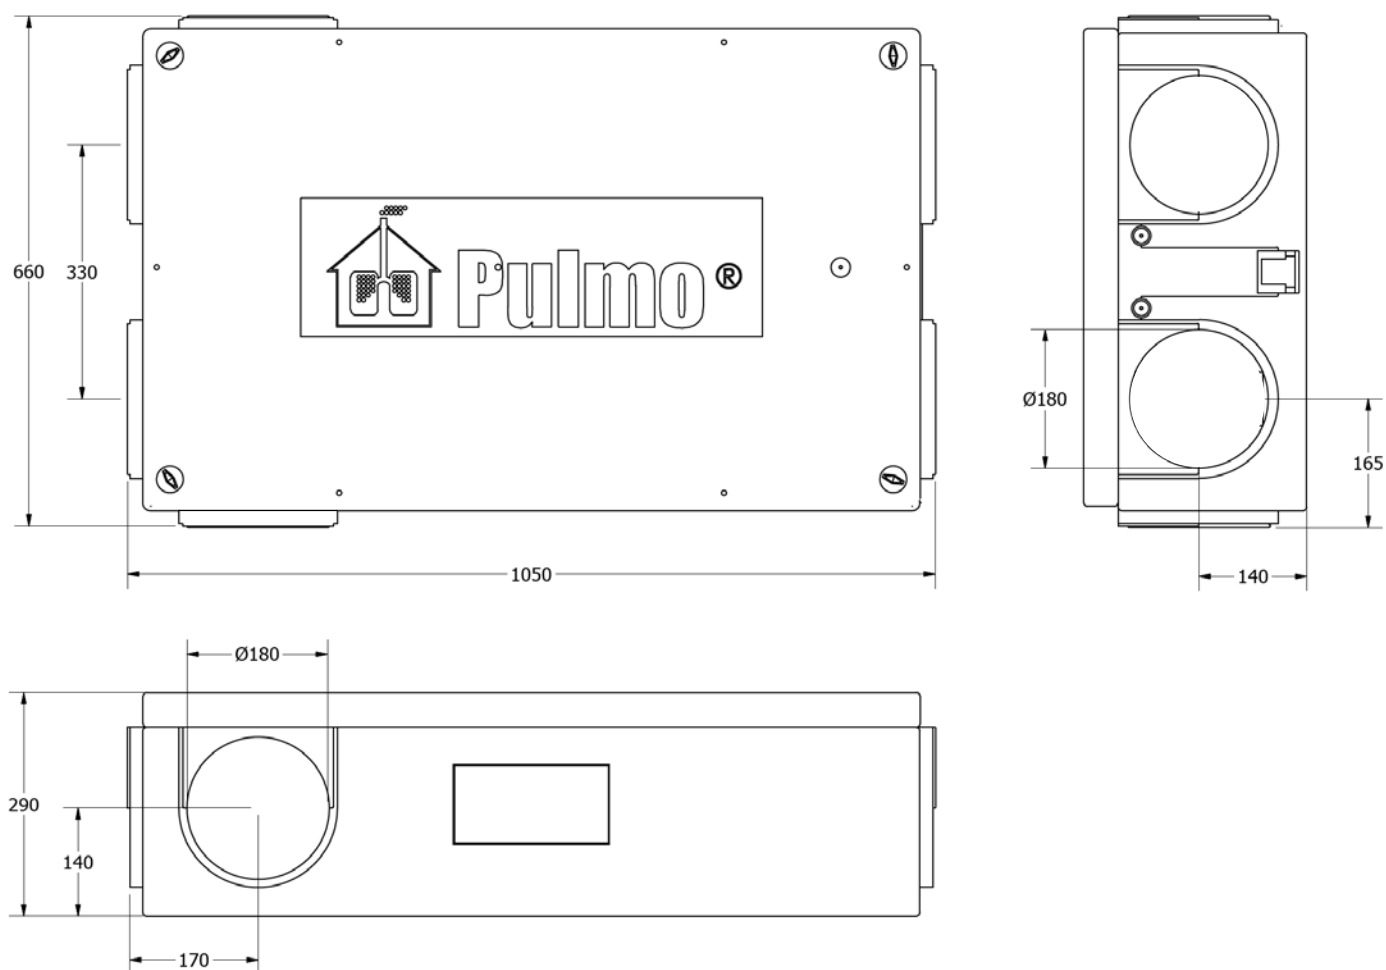

Pulmo 400P

Artikelnummer : AP400PR/L

Technische parameters

Type unit	Ventilatie systeem met kruisstroom WTW
Modellen	Links, Rechts, Dummy
Ventilator type	EBM-Papst - EC
Voeding	230 VAC
Frequentie	50 Hz
Controle	RF, 3 standen schakelaar, 0-10V, Display
Type sturing	Druk gestuurd
Type Warmtewisselaar + Rendement	kunststof tegenstroom(Recair) , +90%
CE - keuring	Ja
EN 308	Ja
Filters	G4
Bypass	Modulerende Bypass
Vermogen ventilatoren	2 x 167 Watt
Buitenafmetingen	660 x 1050 x 300
Montage	Muur en plafond
Gewicht	16 Kg

Pulsie

Extractie

Afmetingen

Accessoires

Artikelnummer	Beschrijving
AP180AP4	Aansluitpakket voor wtw 4 stuks compleet 180mm
AP2012RF-CR	RF - Zender met 4 functies incl. afwerkset - cream
AP2012RF-WIT	RF - Zender met 4 functies incl. afwerkset - Wit
AP180AM	AspiroMural® Buitenrooster Combi(Max 350 m ³ /h)
AP180FB-G4P	Filterbox Compleet G4
AP180G4G4P	Paneelfilter vervangset 2 x G4
AP2012CAL	Kalibratie unit
AP2013IF	Interface met nodige kabels en installatie CD