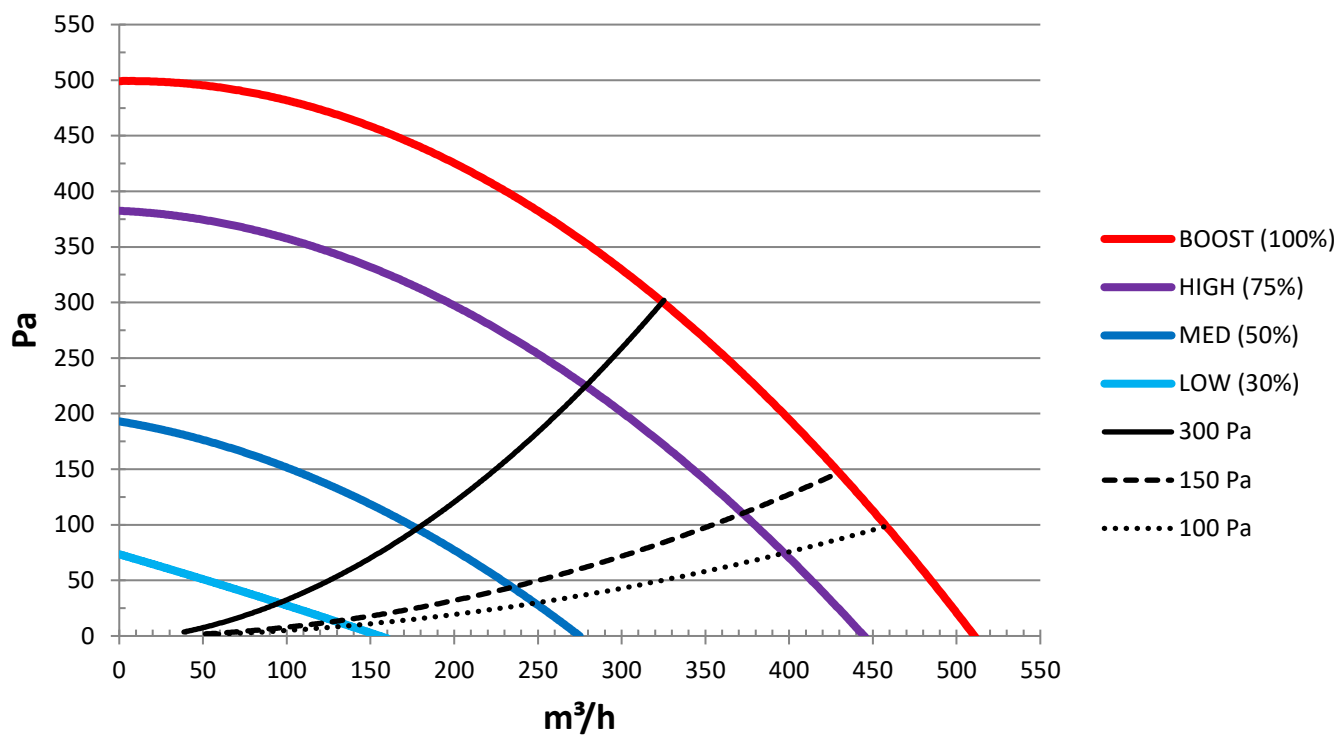

Pulmo 400P

Artikelnummer : AP400PR/L

Technische parameters

Type unit	Ventilatie systeem met kruisstroom WTW
Modellen	Links, Rechts, Dummy
Ventilator type	EBM-Papst - EC
Voeding	230 VAC
Frequentie	50 Hz
Controle	RF, 3 standen schakelaar, 0-10V, Display
Type sturing	Druk gestuurd
Type Warmtewisselaar + Rendement	kunststof tegenstroom(Recair) , +90%
CE - keuring	Ja
EN 308	Ja
Filters	G4
Bypass	Modulerende Bypass
Vermogen ventilatoren	2 x 167 Watt
Buitenafmetingen	660 x 1050 x 300
Montage	Muur en plafond
Gewicht	16 Kg

Pulsie

Extractie

Afmetingen

Accessoires

Artikelnummer	Beschrijving
AP180AP4	Aansluitpakket voor wtw 4 stuks compleet 180mm
AP2012RF-CR	RF - Zender met 4 functies incl. afwerkset - cream
AP2012RF-WIT	RF - Zender met 4 functies incl. afwerkset - Wit
AP180AM	AspiroMural® Buitenrooster Combi(Max 350 m ³ /h)
AP180FB-G4P	Filterbox Compleet G4
AP180G4G4P	Paneelfilter vervangset 2 x G4
AP2012CAL	Kalibratie unit
AP2013IF	Interface met nodige kabels en installatie CD