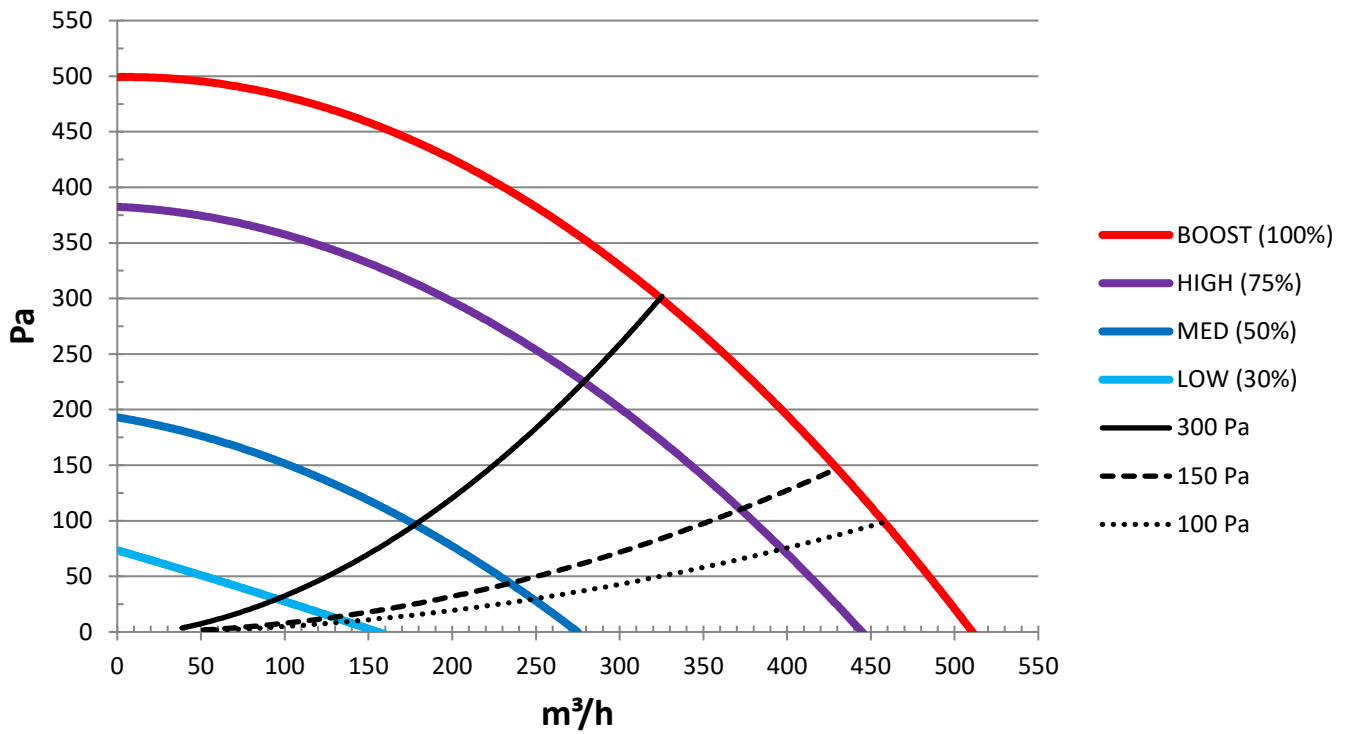

Pulmo 400S

Artikelnummer : AP400SR/L

Technische parameters

Type unit	Ventilatie systeem met kruisstroom WTW
Modellen	Links, Rechts, Dummy
Ventilator type	EBM-Papst - EC
Voeding	230 VAC
Frequentie	50 Hz
Controle	RF, 3 standen schakelaar, 0-10V, Display
Type sturing	Druk gestuurd
Type Warmtewisselaar + Rendement	kunststof tegenstroom(Recair) , +90%
CE - keuring	Ja
EN 308	Ja
Filters	G4
Bypass	Modulerende Bypass
Vermogen ventilatoren	2 x 167 Watt
Buitenafmetingen	660 x 1050 x 310
Montage	Muur en plafond
Gewicht	32 Kg

Pulsie

Extractie

Afmetingen

Accessoires

Artikelnummer	Beschrijving
AP180AP4	Aansluitpakket voor wtw 4 stuks compleet 180mm
AP2012RF-CR	RF - Zender met 4 functies incl. afwerkset - cream
AP2012RF-WIT	RF - Zender met 4 functies incl. afwerkset - Wit
AP180AM	AspiroMural® Buitenrooster Combi(Max 350 m ³ /h)
AP180FB-G4P	Filterbox Compleet G4
AP180G4G4P	Paneelfilter vervangset 2 x G4
AP2012CAL	Kalibratie unit
AP2013IF	Interface met nodige kabels en installatie CD