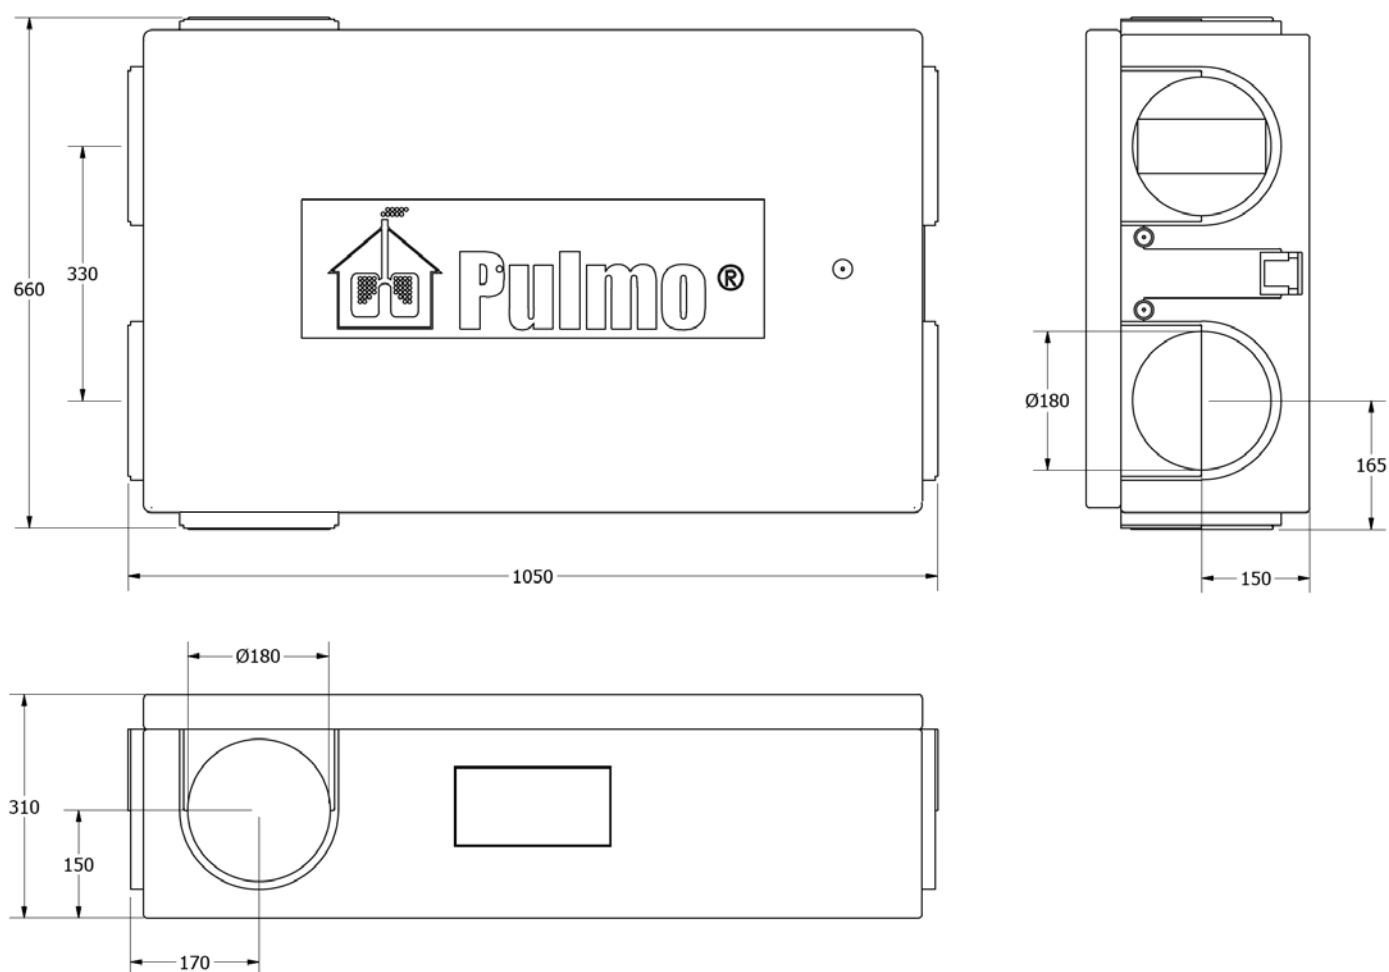

Pulmo 400S

Artikelnummer : AP400SR/L

Technische parameters

Type unit	Ventilatie systeem met kruisstroom WTW
Modellen	Links, Rechts, Dummy
Ventilator type	EBM-Papst - EC
Voeding	230 VAC
Frequentie	50 Hz
Controle	RF, 3 standen schakelaar, 0-10V, Display
Type sturing	Druk gestuurd
Type Warmtewisselaar + Rendement	kunststof tegenstroom(Recair) , +90%
CE - keuring	Ja
EN 308	Ja
Filters	G4
Bypass	Modulerende Bypass
Vermogen ventilatoren	2 x 167 Watt
Buitenafmetingen	660 x 1050 x 310
Montage	Muur en plafond
Gewicht	32 Kg

Pulsie

Extractie

Afmetingen

Accessoires

Artikelnummer	Beschrijving
AP180AP4	Aansluitpakket voor wtw 4 stuks compleet 180mm
AP2012RF-CR	RF - Zender met 4 functies incl. afwerkset - cream
AP2012RF-WIT	RF - Zender met 4 functies incl. afwerkset - Wit
AP180AM	AspiroMural® Buitenrooster Combi(Max 350 m ³ /h)
AP180FB-G4P	Filterbox Compleet G4
AP180G4G4P	Paneelfilter vervangset 2 x G4
AP2012CAL	Kalibratie unit
AP2013IF	Interface met nodige kabels en installatie CD