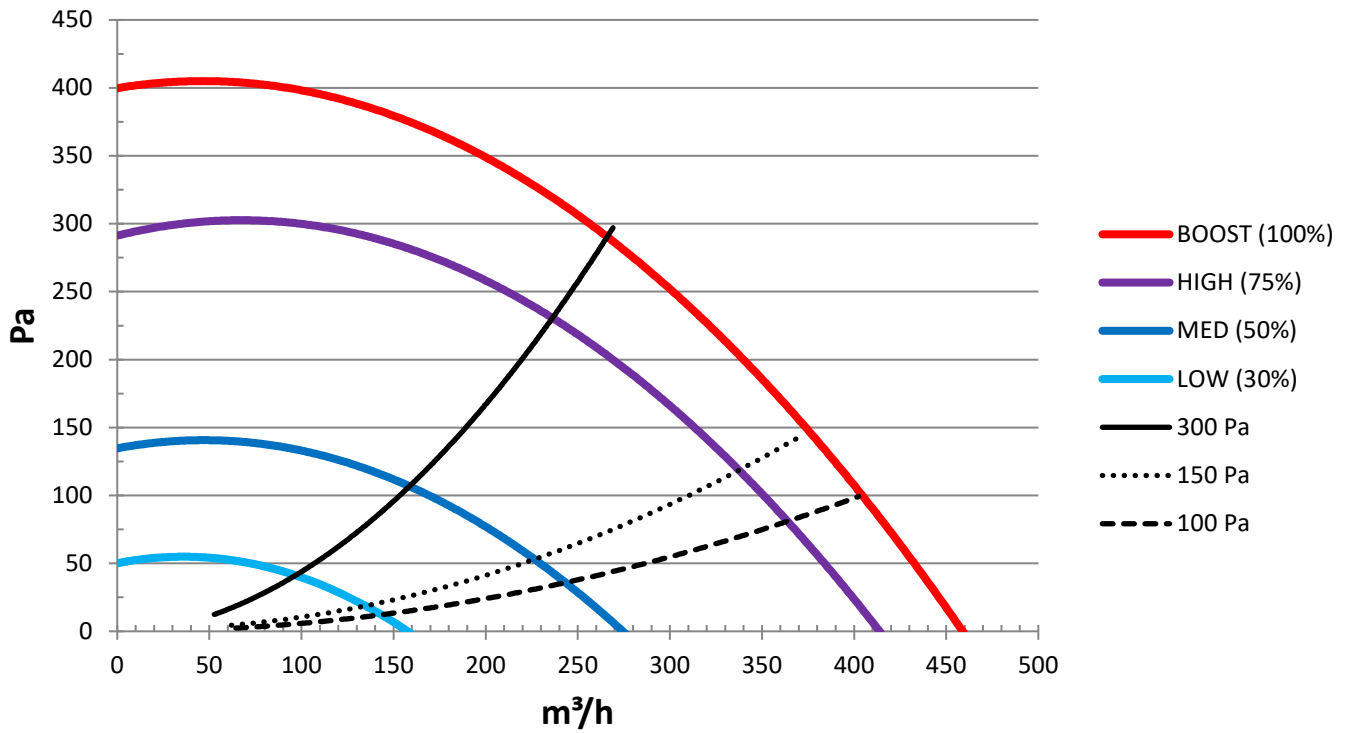

Pulmo 400S

Artikelnummer : AP400SR/L

Technische parameters

Type unit	Ventilatie systeem met kruisstroom WTW
Modellen	Links, Rechts, Dummy
Ventilator type	EBM-Papst - EC
Voeding	230 VAC
Frequentie	50 Hz
Controle	RF, 3 standen schakelaar, 0-10V, Display
Type sturing	Druk gestuurd
Type Warmtewisselaar + Rendement	kunststof tegenstroom(Recair) , +90%
CE - keuring	Ja
EN 308	Ja
Filters	G4
Bypass	Modulerende Bypass
Vermogen ventilatoren	2 x 167 Watt
Buitenafmetingen	660 x 1050 x 310
Montage	Muur en plafond
Gewicht	32 Kg

Pulsie

Extractie

Afmetingen

Accessoires

Artikelnummer	Beschrijving
AP180AP4	Aansluitpakket voor wtw 4 stuks compleet 180mm
AP2012RF-CR	RF - Zender met 4 functies incl. afwerkset - cream
AP2012RF-WIT	RF - Zender met 4 functies incl. afwerkset - Wit
AP180AM	AspiroMural® Buitenrooster Combi(Max 350 m ³ /h)
AP180FB-G4P	Filterbox Compleet G4
AP180G4G4P	Paneelfilter vervangset 2 x G4
AP2012CAL	Kalibratie unit
AP2013IF	Interface met nodige kabels en installatie CD